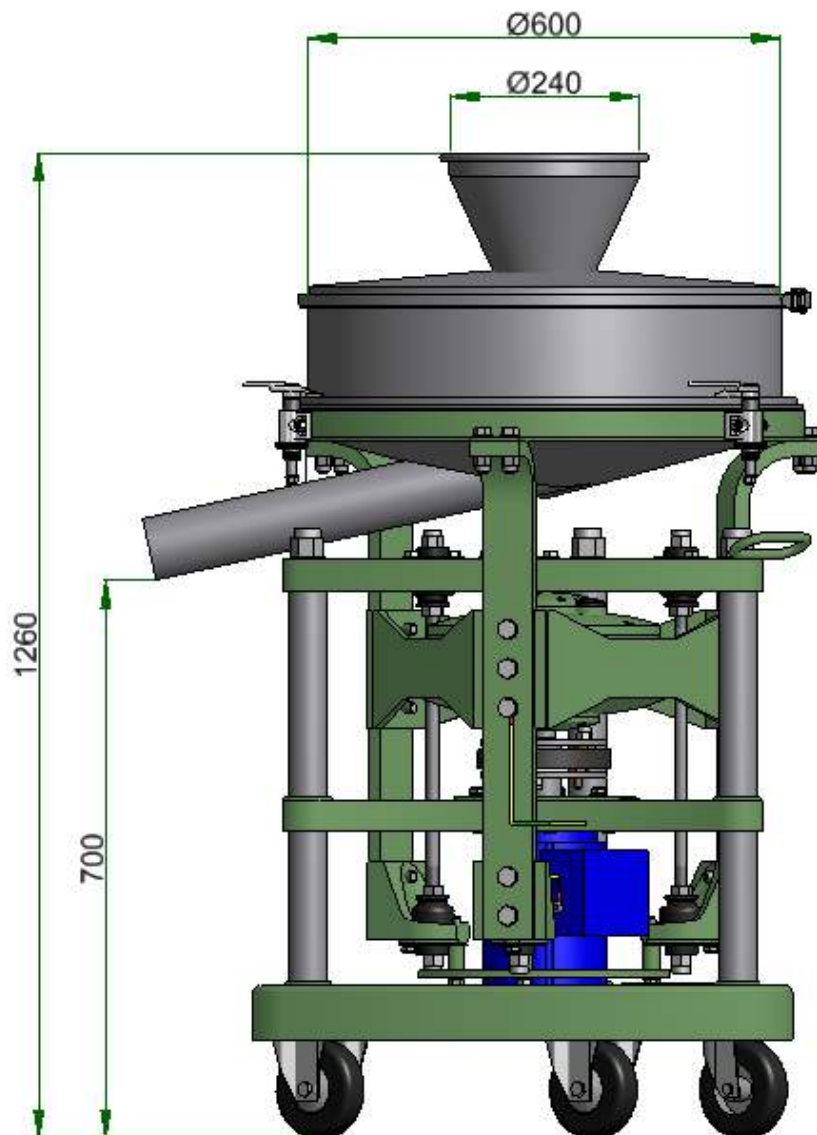

Dimensioni di ingombro separatore circolare WESTON 503

WESTON 503

UNITA'	PESO	
	kg	lb
WESTON 503	220	485