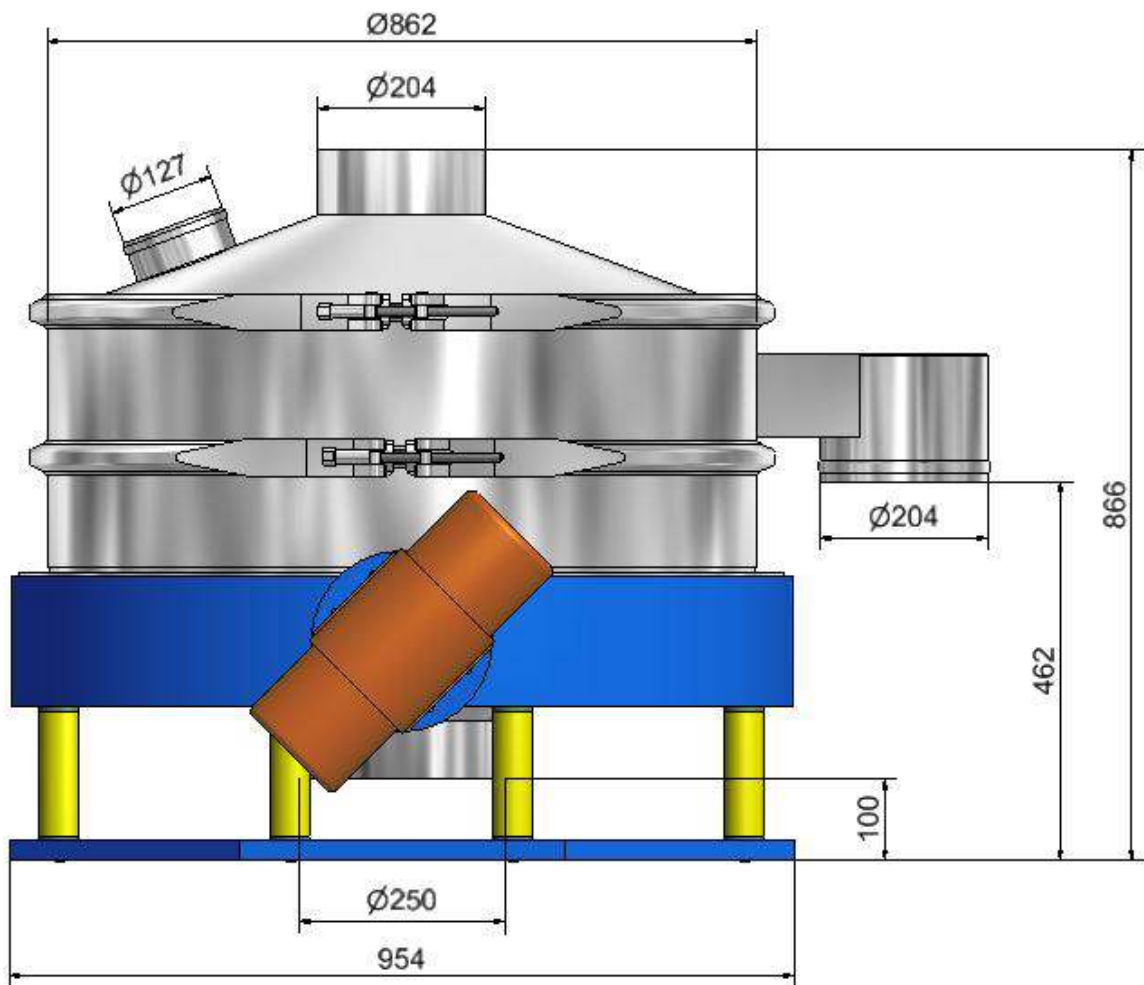

Dimensioni di ingombro separatore circolare MSC 36

MODELLO MSC 36

UNITA'	PESO	
	kg	lb
MSC 36 5 6 C	260	573,2