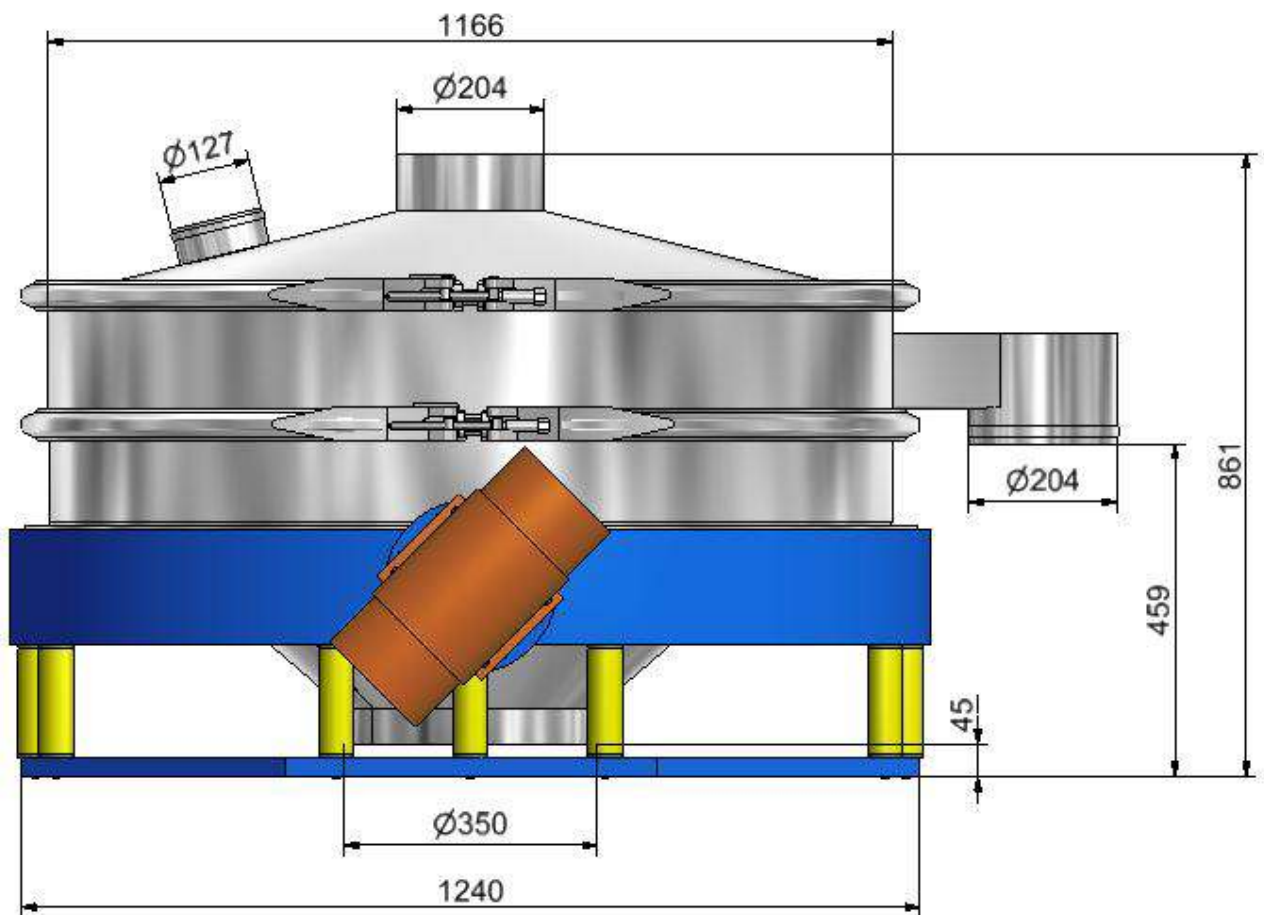

Dimensioni di ingombro separatore circolare MSC 48

MODELLO MSC 48

UNITA'	PESO	
	kg	lb
MSC 48 5 6 C	300	661,4